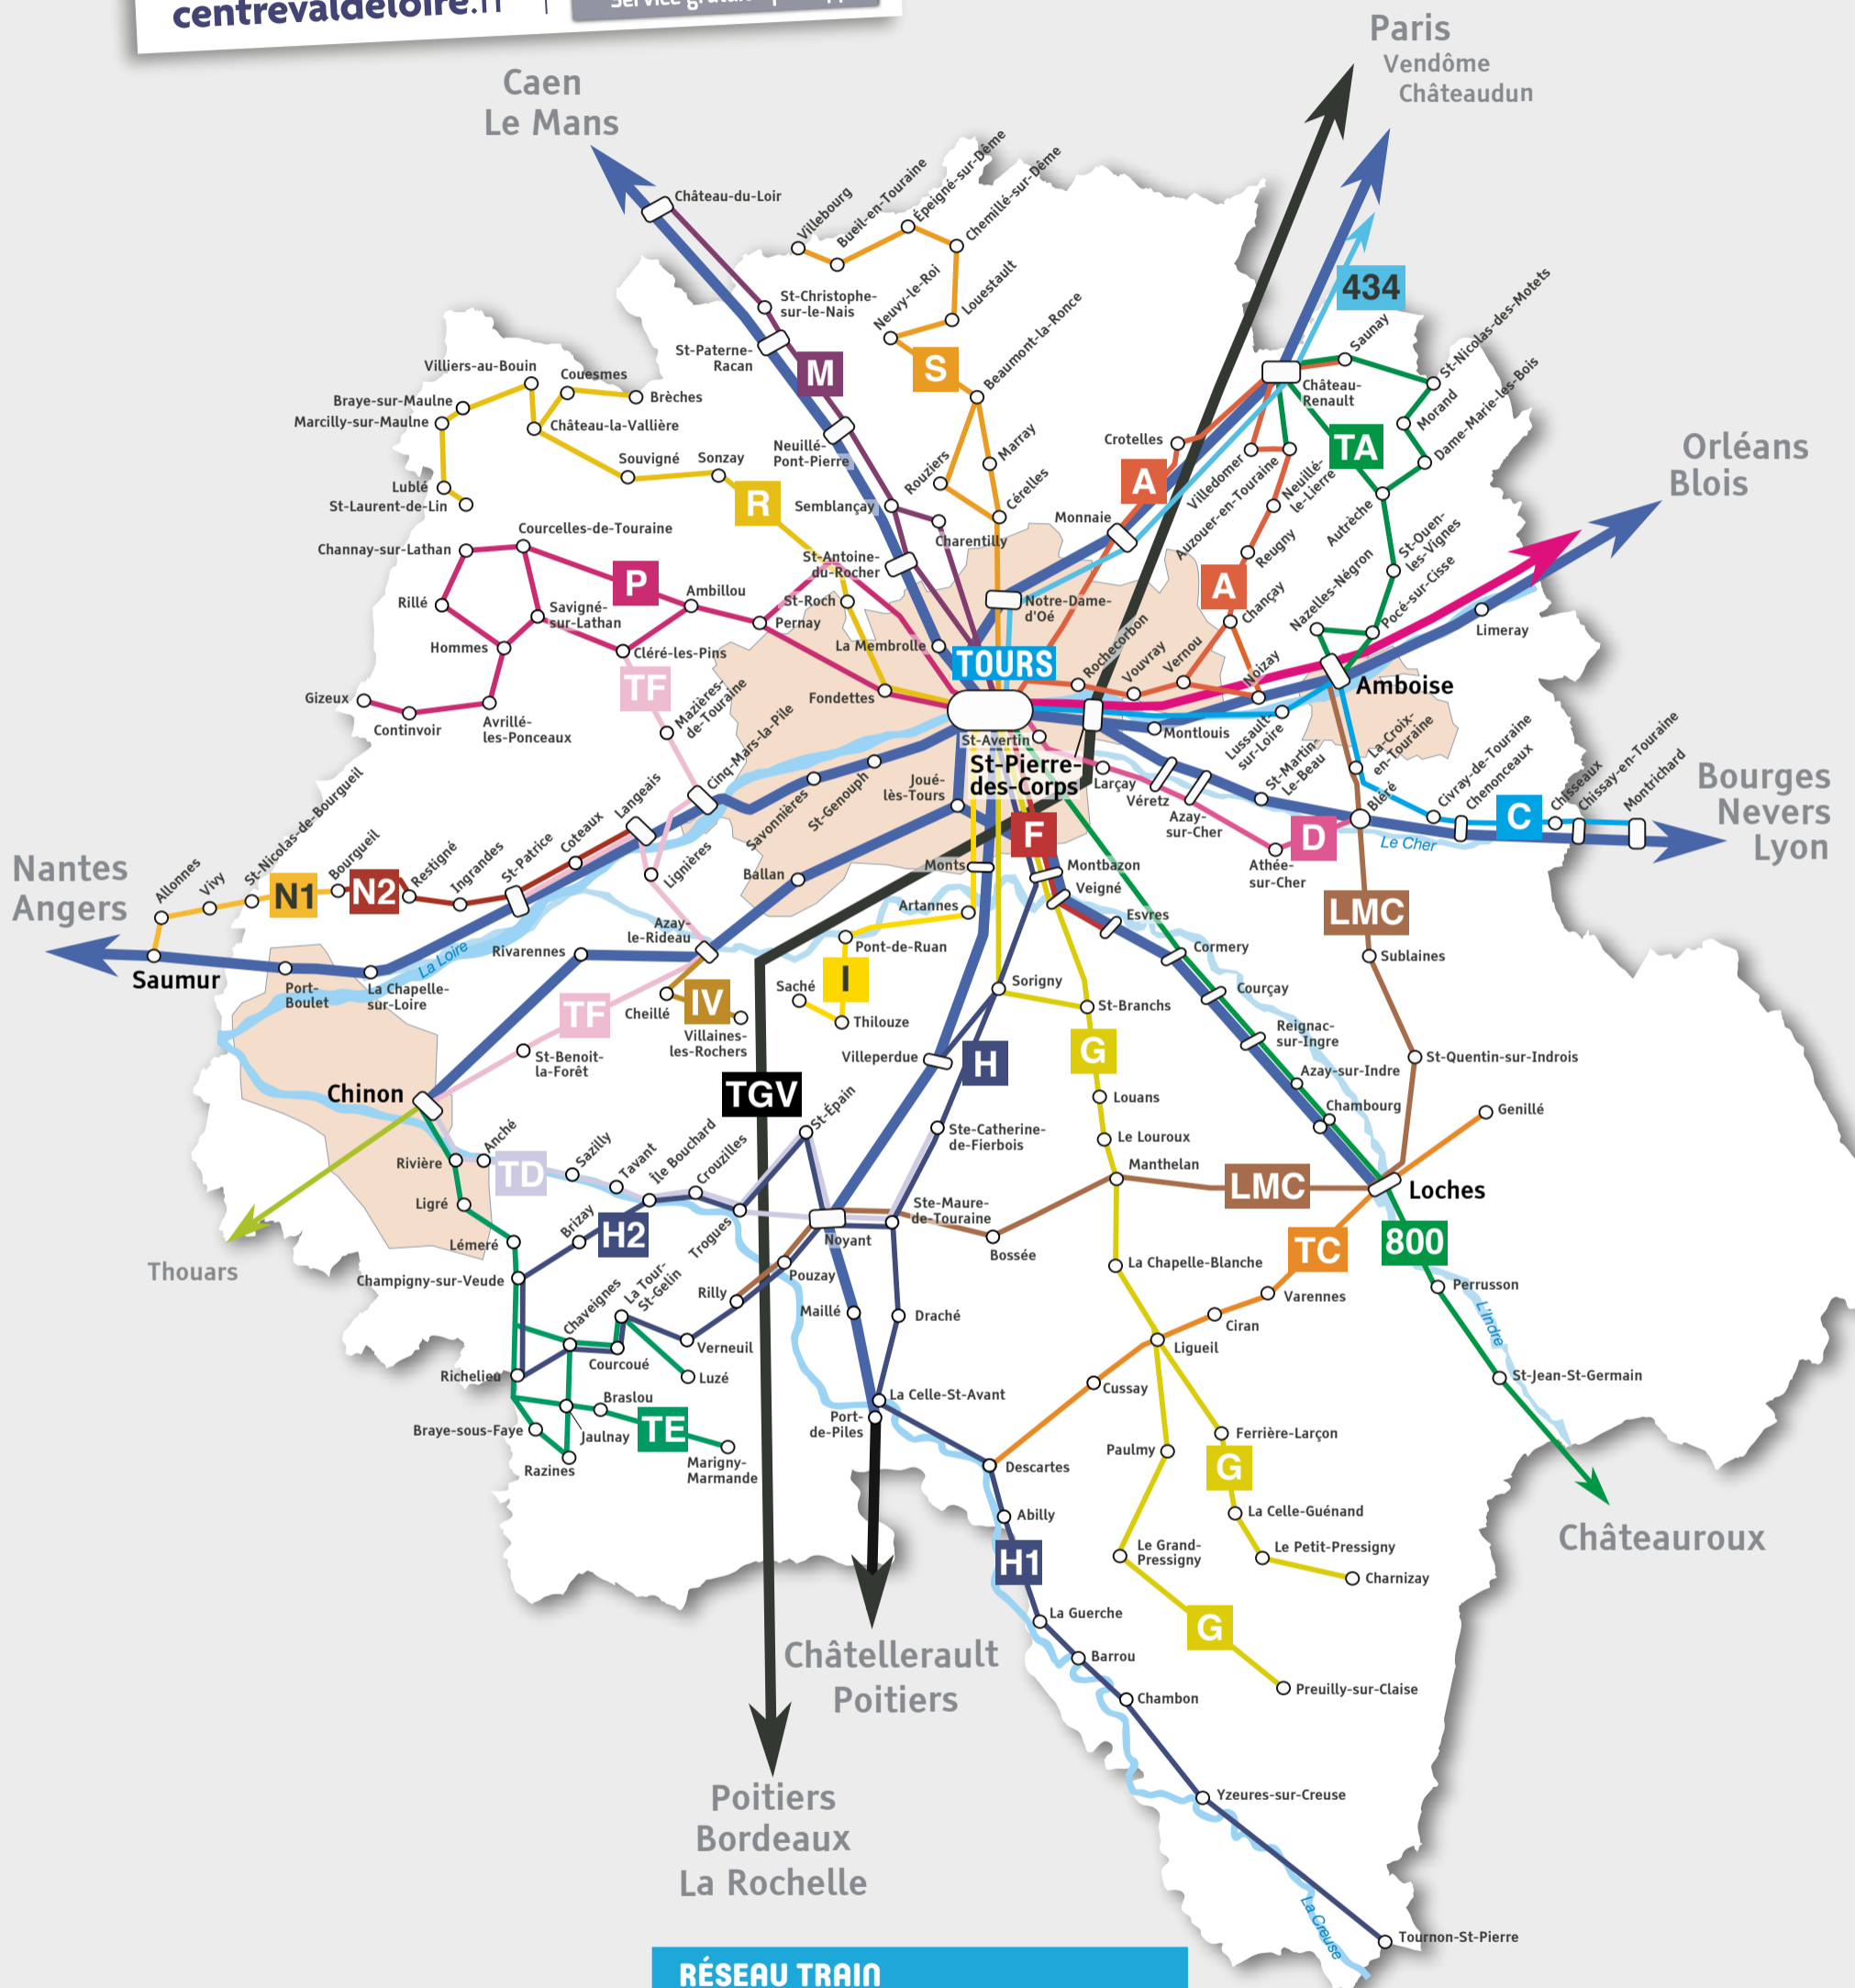

POUR CONNAÎTRE
TOUTES LES LIGNES
DU RÉSEAU RÉMI,
RENDEZ-VOUS SUR :

www.remi-centrevalde Loire.fr

VOTRE CENTRALE
D'INFORMATION
ET DE RÉSERVATION
DES CARS RÉMI 37

0 806 70 33 33
Service gratuit + prix appel

RÉSEAU CAR RÉMI

LIGNES RÉGULIÈRES CAR RÉMI 37

RÉSEAU TRAIN

LIGNES DE TRAIN RÉMI

LIGNES DE TRAIN RÉMI EXPRESS

AUTRES LIGNES DE TRAIN

RÉSEAUX TRANSPORTS URBAINS

RÉSEAUX DE BUS ET DE TRAM